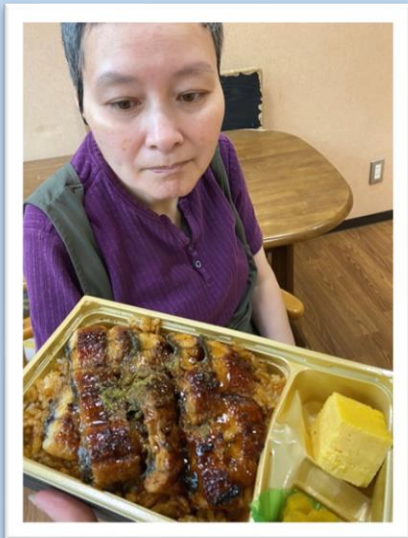

渚の風

三恵園

おたより

～三恵園の日常～

2022年6月号

6月上旬
園内カット（女性フロア）
がありました！
リホープさん、いつも
ありがとうございます(^_^)

6月中旬
昼食弁当テイクアウト（女性フ
ロア）がありました！
和食さとでお弁当をテイクアウ
トし、コンビニでおやつを買っ
て園で食べました♪

6月上旬
喫茶外出（男性フロア）があり
ました！美味しいスイーツを堪能して来ました♪